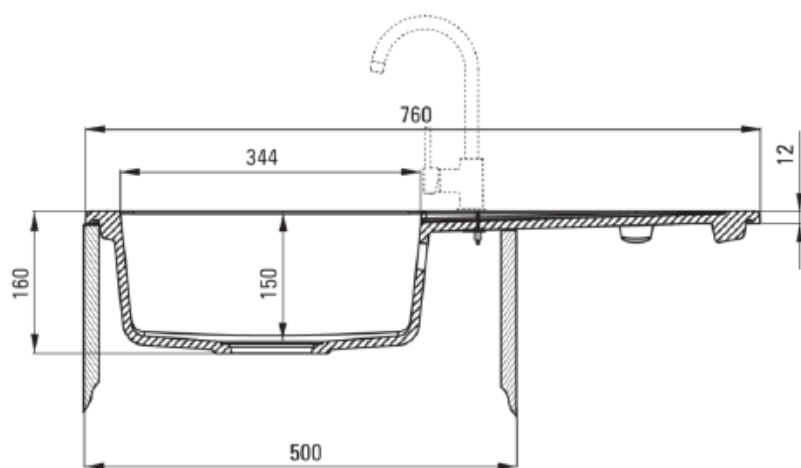

Granitspüle Tyra black inkl. Ablaufgarnitur

Seriennummer: A101DE0101

EAN: 5908212096536

Kunden-Bestellnummer: 1113018D

Technische Daten:

- Ausführung: Nero
- Art der Oberfläche: matt
- Material: Granit
- Methode der Montage: Einbau
- Beckenzahl: 1
- Mindestbreite der Schrank: 50 cm
- Beckendicke: 15 cm
- Umkehrbar: Ja
- ausgestattet mit Ablaufgarnitur: Ja
- Anzahl der Löcher: 2
- Anzahl der vorgebohrten Löcher: 0
- Ablaufgarnitur für Spüle:
- Ausführung: Stahl
- Stöpselart: automatisch mit Excenter
- Platzsparender Siphon: Ja
- Anschluss einer Spül-/waschmaschine möglich: Ja

ABMESSUNGEN	
Produktmaße (H x B x T) / Gewicht	16 x 76 x 44 cm / 11,05 kg
Ausschnittmaß	74 x 42 cm
Verpackungsmaße (H x B x T) / Gewicht	27 x 86 x 55 cm / 13,95 kg

Eigenschaften:

- Granit beständig gegen Stöße, Hitze, Verfärbungen und Temperaturschocks
- Spüle ausgestattet mit Ablaufgarnitur mit Anschluss an Geschirrspüler
- Ablaufgarnitur mit Excenter
- Hydrophobe Eigenschaften vom Granit weisen Wassermoleküle ab
- Umkehrbare Spüle - Einbau mit Becken auf der linken oder rechten Seite
- Platzsparender Siphon zur Erleichterung u.a. von Abfalltrennung
- Antiseptische Eigenschaften dank der Silberionen