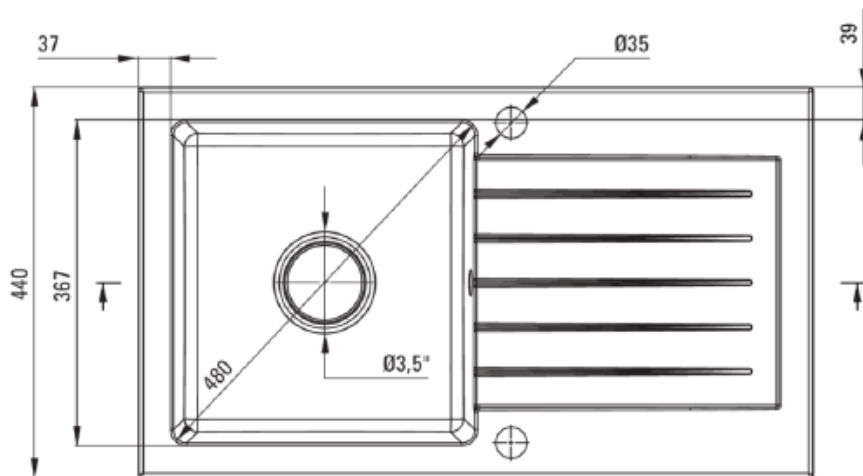

Granitspüle Tyra black inkl. Ablaufgarnitur

Seriennummer: A101DE0101

EAN: 5908212096536

Kunden-Bestellnummer: 1113018D

Technische Daten:

- Ausführung: Nero
- Art der Oberfläche: matt
- Material: Granit
- Methode der Montage: Einbau
- Beckenzahl: 1
- Mindestbreite der Schrank: 50 cm
- Beckendicke: 15 cm
- Umkehrbar: Ja
- ausgestattet mit Ablaufgarnitur: Ja
- Anzahl der Löcher: 2
- Anzahl der vorgebohrten Löcher: 0
- Ablaufgarnitur für Spüle:
- Ausführung: Stahl
- Stöpselart: automatisch mit Excenter
- Platzsparender Siphon: Ja
- Anschluss einer Spül-/waschmaschine möglich: Ja

ABMESSUNGEN	
Produktmaße (H x B x T) / Gewicht	16 x 76 x 44 cm / 11,05 kg
Ausschnittmaß	74 x 42 cm
Verpackungsmaße (H x B x T) / Gewicht	27 x 86 x 55 cm / 13,95 kg

Eigenschaften:

- Granit beständig gegen Stöße, Hitze, Verfärbungen und Temperaturschocks
- Spüle ausgestattet mit Ablaufgarnitur mit Anschluss an Geschirrspüler
- Ablaufgarnitur mit Excenter
- Hydrophobe Eigenschaften vom Granit weisen Wassermoleküle ab
- Umkehrbare Spüle - Einbau mit Becken auf der linken oder rechten Seite
- Platzsparender Siphon zur Erleichterung u.a. von Abfalltrennung
- Antiseptische Eigenschaften dank der Silberionen